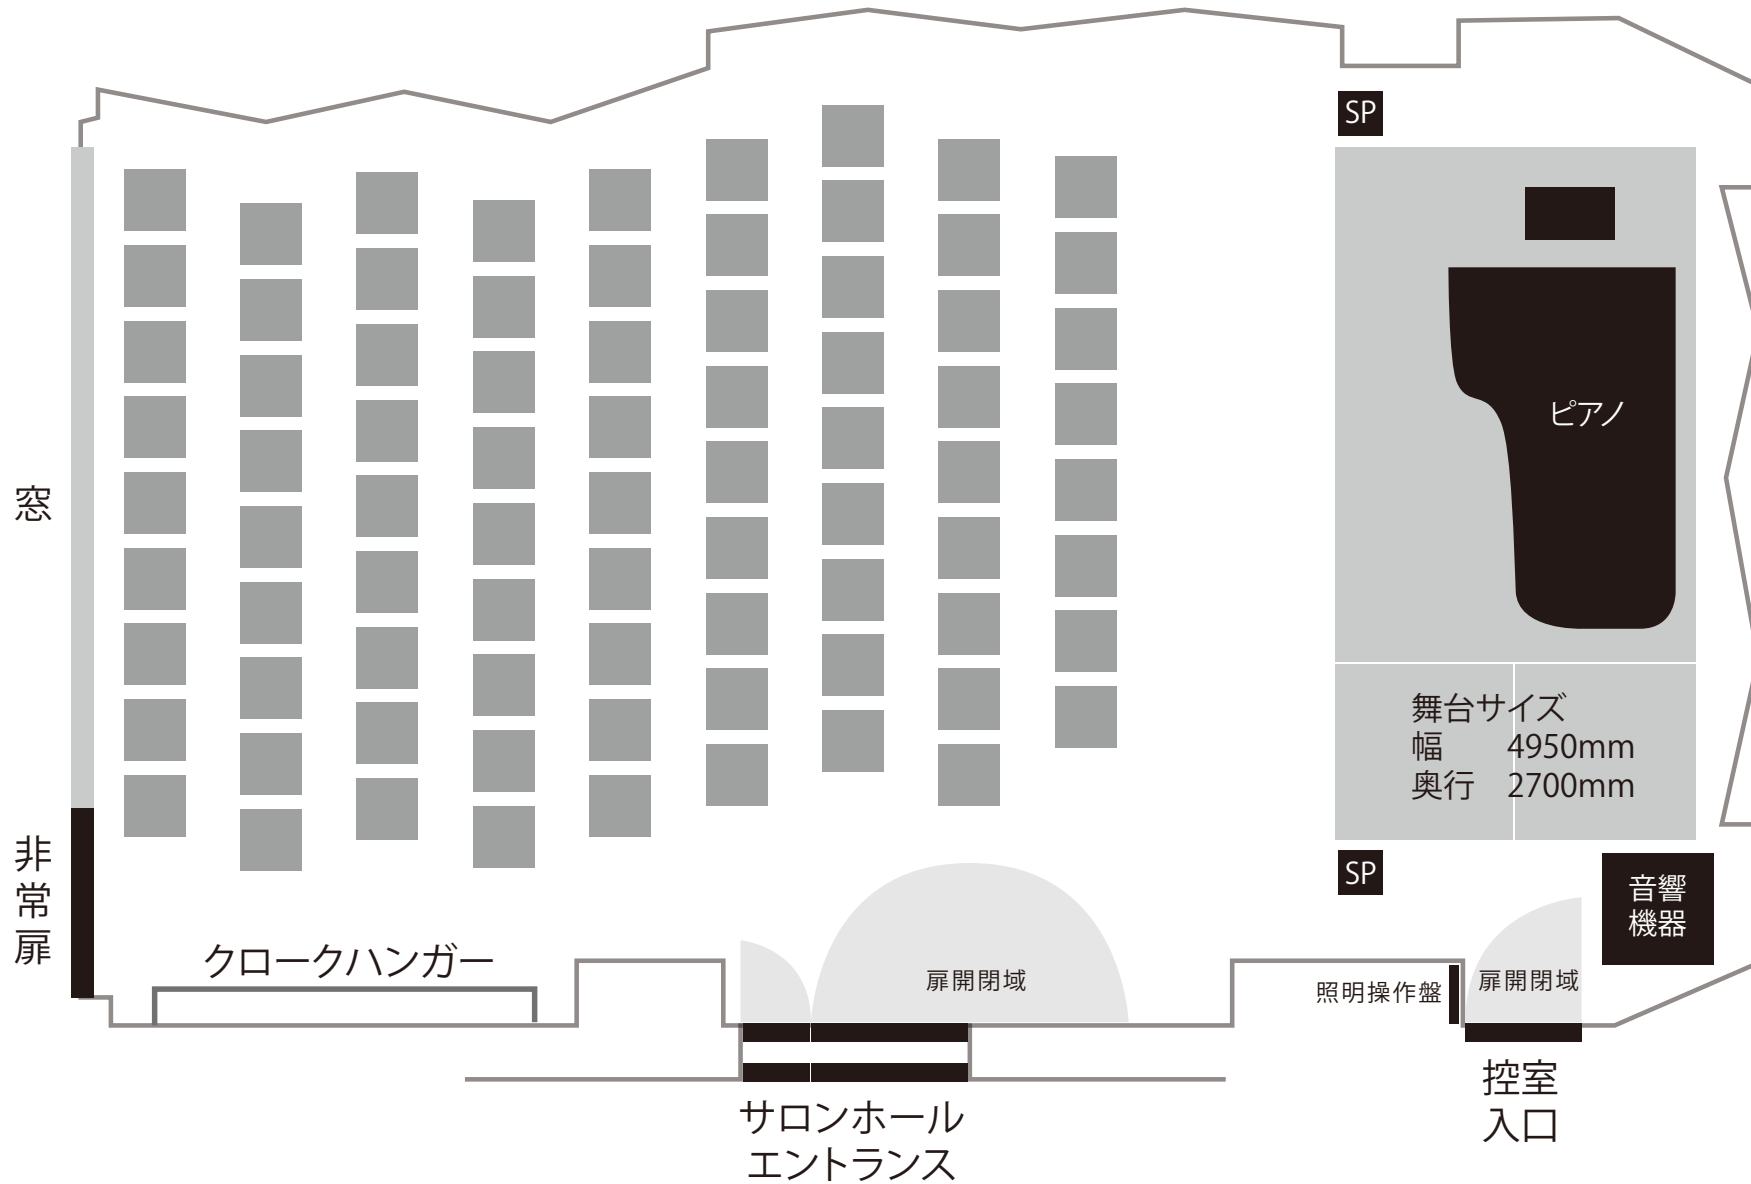

紀尾井町サロンホール 会場・標準座席(80席)図

座席は可動式となっております。当日ご入館後、お客様にて配置変更いただけます。
お帰りの際はこの標準配置に現状復帰をお願いさせていただいております。